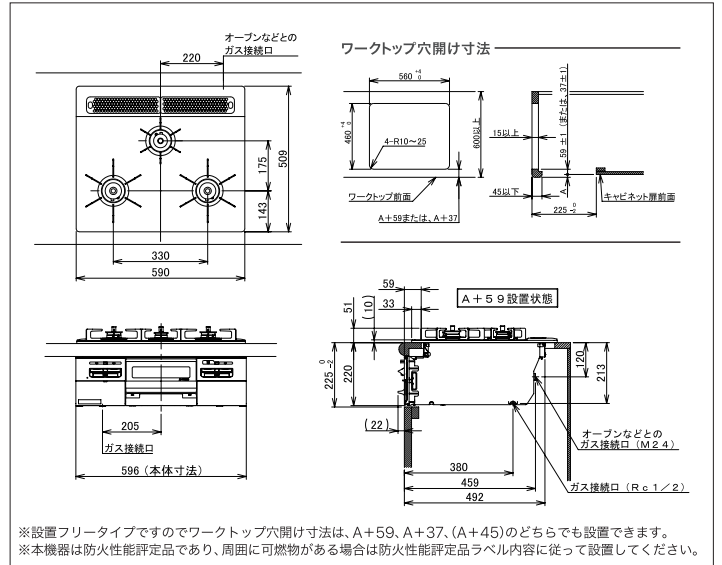

■外形寸法図(単位:mm)

株式会社ノーリツ

本社 神戸市中央区江戸町93(栄光ビル)〒650-0033

東京本社 東京都新宿区西新宿2-6-1(新宿住友ビル)〒163-0219

Ver.2.2

技術相談窓口 (業者様専用ダイヤル)

おふるいいな
0570-026-117 (通話料がかかります)

平日 9:00~18:00 土曜日 9:00~17:00
※休日:日曜・祝日・営業長期休暇

修理・点検・商品についてのお問い合わせ

株式会社ノーリツ コンタクトセンター
(通話料金無料)

0120-911-026

携帯電話からのお問い合わせ
(通話料がかかります)

0570-064-910

コンタクトセンターにおかけただくと音声ガイダンスが流れます。お問い合わせ内容により右記の番号をお選びください。

0 888または88表示に関するお問い合わせ
受付時間 365日24時間
※訪問は日中、地域により休日あり

1 修理のご依頼
365日24時間
※訪問は日中、地域により休日あり

2 有償点検・所有者情報に関するお問い合わせ
平日 9:00~17:30
※土日祝日、夏期休暇、年末年始を除く

3 商品に関するお問い合わせ・その他
平日 9:00~18:00 土曜 9:00~17:00
※日祝日、夏期休暇、年末年始は休業

特定保守製品については、必ず点検期間に点検を受けてください。点検結果により整備が必要となる場合があります。

- ■仕様、価格は改良のため、予告なく一部変更することがあります。
- ■本カタログに掲載しております全商品の価格は希望小売価格です。また取付工事費は含まれておりません。
- ■印刷物につき現物とは色味・質感ともに異なる場合があります。
- ■本カタログに掲載の製品は日本国内仕様です。

●ノーリツ商品のお問い合わせ、ご利用は…

HOUSING
RENOVATION
KURIHARA

株式会社クリハラ

〒224-0066
横浜市都筑区見花山12-30
TEL.045-530-9615

株式会社クリハラ

https://株式会社クリハラ.com/