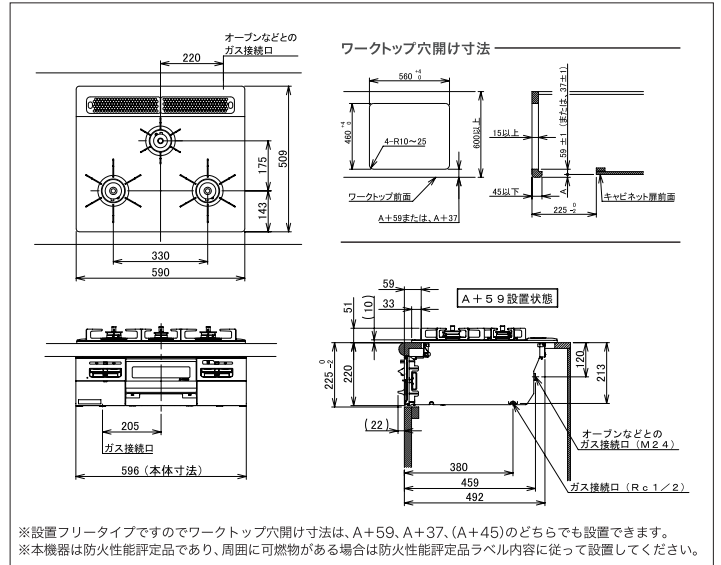

### ■仕様表

スタンダードガラストップ	
項目	トッププレートサイズ 60cmタイプ
	品名 N3WV6系
	外形寸法(mm) 高さ271×幅596(トッププレート部590)×奥行492
	グリル有効寸法(mm) 幅219×奥行320.5×高さ62
	質量(kg) 18.5(本体)
ガス消費量	接続(ガス / 電気) Rc1/2 / 乾電池:単1×2個
	ガス種類 13A[kW(kcal/h)] LPガス[kW(kcal/h)]
	全点火時 9.28(7980) 9.28(0.665)
	強火力バーナー 3.50(3010) 3.50(0.251)
	標準バーナー - -
	小バーナー 1.28(1100) 1.28(0.092)
コンロ部	グリルバーナー 2.03(1750) 2.12(0.152)
	区分名 F
	省エネ基準達成率(%) 101
	熱効率(%)
グリル部	強火力バーナー 56.6
	標準バーナー -
	小バーナー 53.4
	エネルギー消費効率(%) 56.2
区分名 L	省エネ基準達成率(%) 100
	エネルギー消費効率(W/h) 206

### ■外形寸法図(単位:mm)