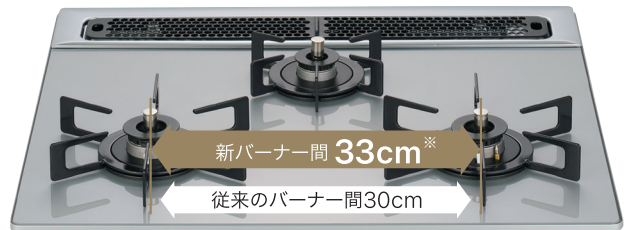

新バーナー間 33cm*

従来のバーナー間30cm

※間口60cmタイプ